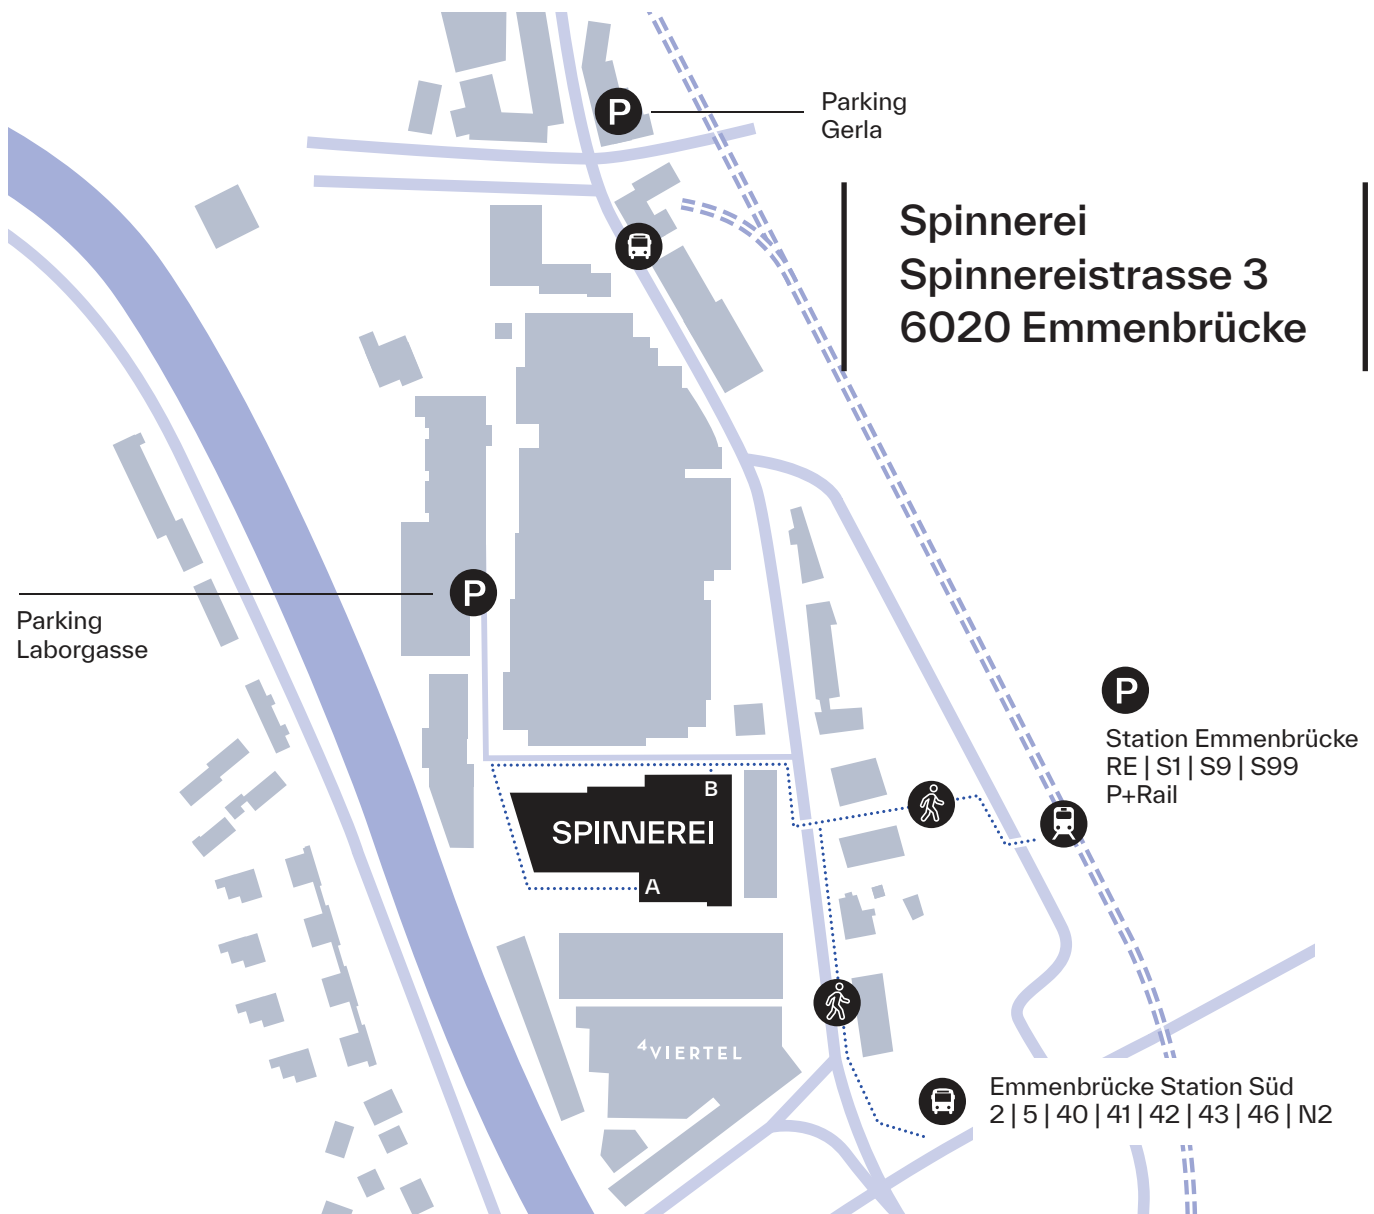

STANDORT

Die Spinnerei ist zentral gelegen und verkehrstechnisch ideal erschlossen.

Anreise mit ÖV

Wir empfehlen die Anreise mit den öffentlichen Verkehrsmitteln. Von Luzern sind Sie in 5 bis 10 min mit Zug oder Bus in Emmenbrücke. Bahnhof sowie Busstation «Emmenbrücke, Viscosistadt» sind in 3 Gehminuten erreichbar.

Parkhaus

Im Parkhaus Laborgasse in der Viscosistadt steht Ihnen eine begrenzte Anzahl an Parkplätzen zur Verfügung. Das Parkhaus ist via Haupteinfahrt der Viscosistadt durch die Spinnereistrasse erreichbar.